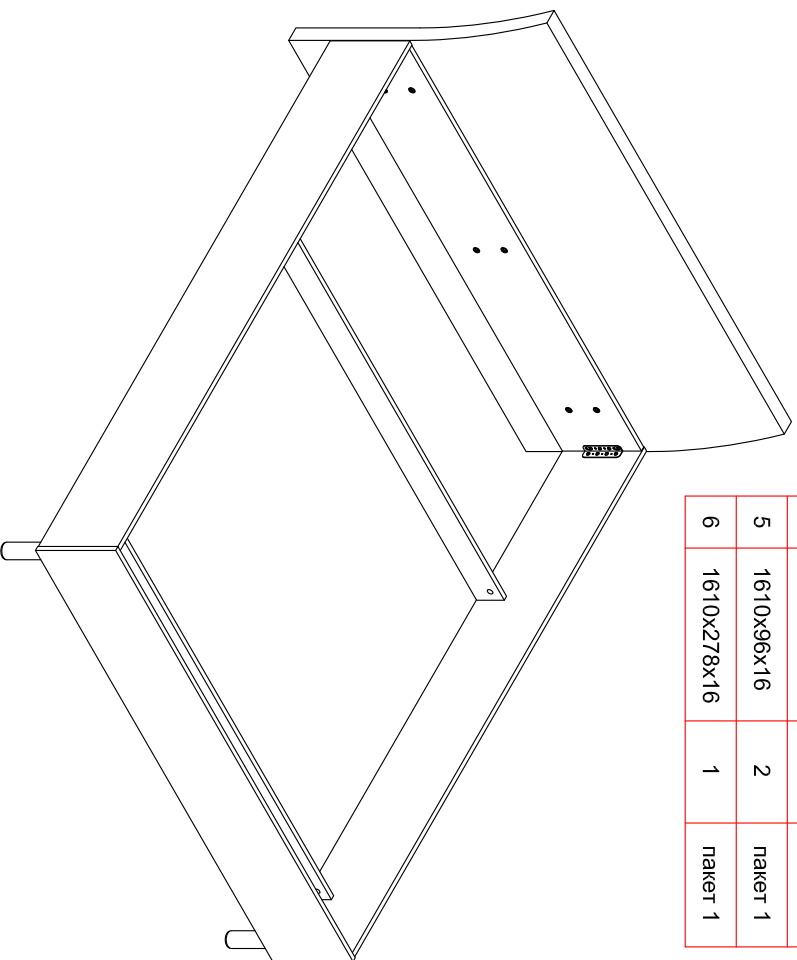

Кровать с мягким изголовьем "ИРМА"

СТЛ.143.06

90 min.

| | | | | | | | | | | | | | |
|--|------------|--|-------------|--|------------|--|---------------------|--|----------------------|--|------------|--|--|
| | 0100 x4 | | 0045 x4 | | 0055 x2 | | 0223 M8x50 x6 | | 0193 M6x12 x48 | | 0011 x4 | | |
| | 0020 x4 | | 0021 x52 | | 0022 x4 | | | | | | | | |

| Поз. | Размер | Кол-во | Упаковка |
|------|-------------|--------|----------|
| 1 | 1646x860x50 | 1 | пакет 3 |
| 2 | 2026x278x16 | 1 | пакет 1 |
| 3 | 2026x278x16 | 1 | пакет 1 |
| 4 | 1646x278x16 | 1 | пакет 1 |
| 5 | 1610x96x16 | 2 | пакет 1 |
| 6 | 1610x278x16 | 1 | пакет 1 |

Оторы к поперечным Царгам
прикручивают тогда когда
будет собран каркас кровати.